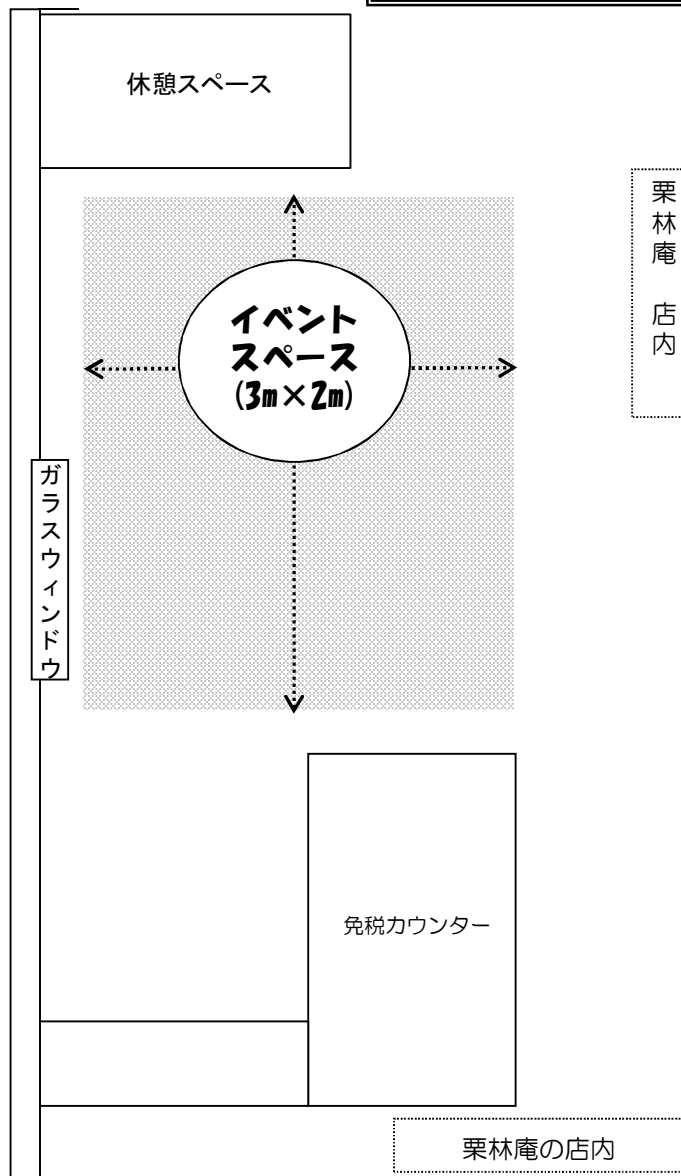

□栗林庵内イベントスペース略図

～香川県の特産品の情報発信基地～
 イベントスペースは、店内のお客さまにはもちろん、ガラス越しに通行人にも商品をアピール出来る、恵まれたスペースとなっています。

売り場のゾーニング

イベントスペースイメージ図

栗林庵の出入り口

通
路

□使用可能な設備・備品

<週間イベント>